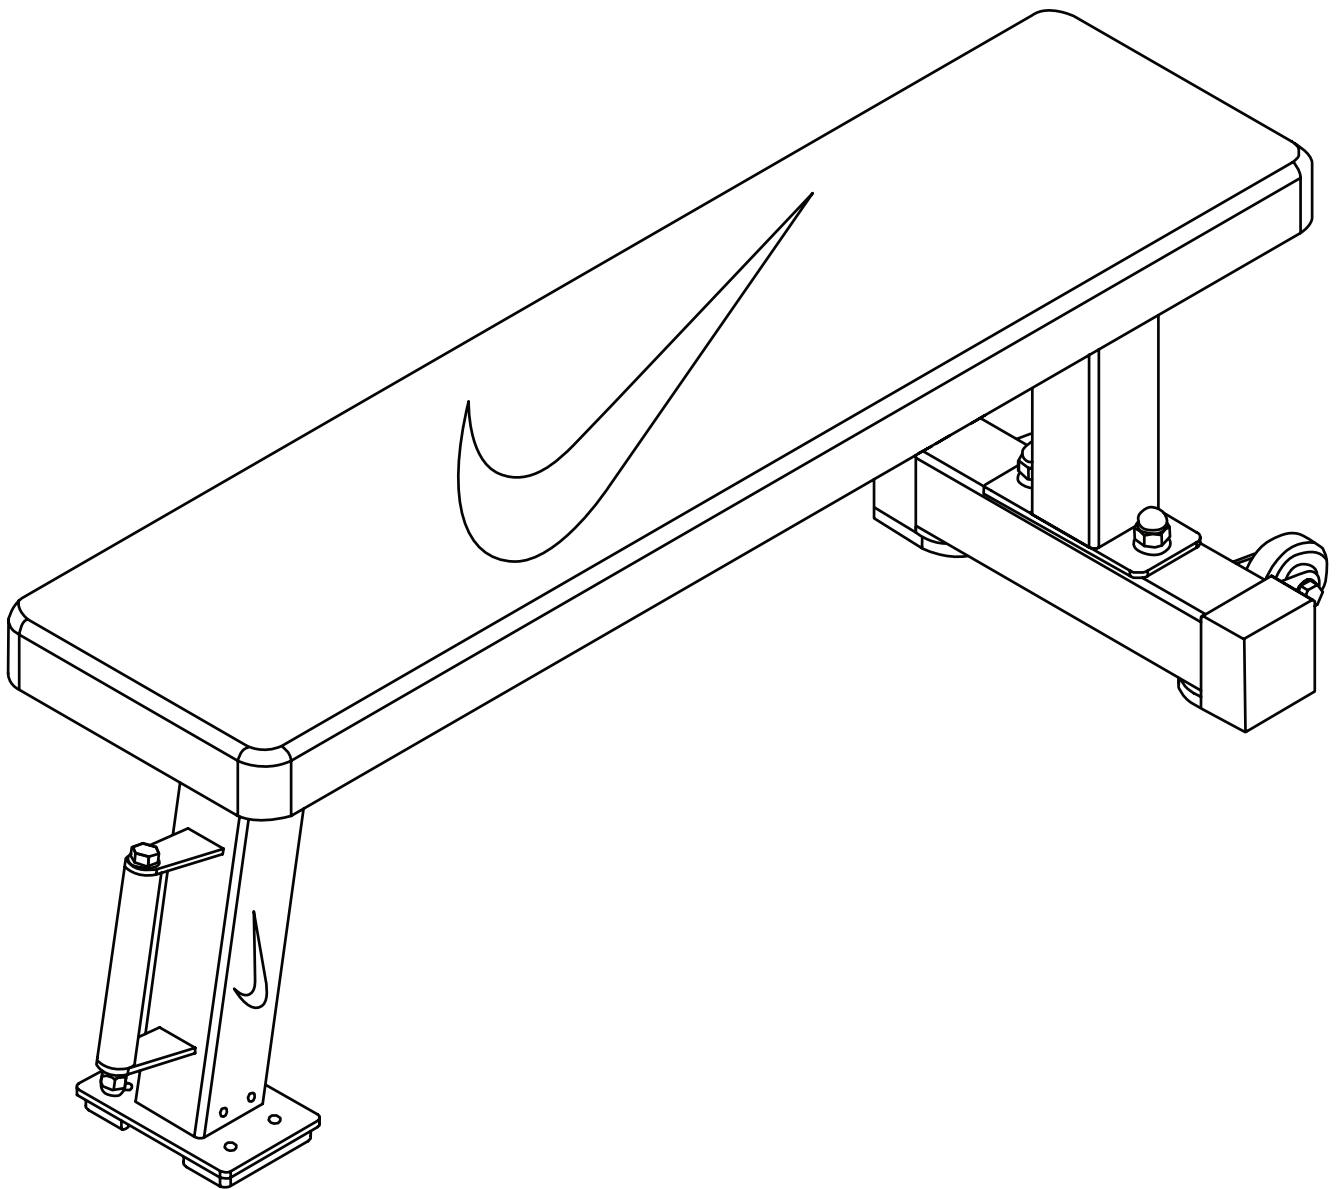

Nike Rolling Weight Bench

Assembly Instructions
組立説明書

Access Instructional Guides at [NikeStrength.com](https://www.nikestrength.com)
NikeStrength.comでマニュアルをご覧ください。

Nike Roller Bench. Assembly Instructions

ナイキ ローリングウェイトベンチ 組み立て手順

Not Included

Hex Key, Wrench

同梱されていないもの：六角レンチ、レンチ

Part / 部品	Description / 説明	Size / サイズ	Quantity / 数量
1	 Carriage Bolt / 角根丸頭ボルト	M16x110	2
2	 Flat Washer / ワッシャー	Ø16	2
3	 Split Lock Washer / スプリングワッシャー	Ø16	2
4	 Hex Lock Nut / ロックナット	M16	2
5	 Allen Bolt / 六角穴付きボルト	M10x30	4
6	 Flat Washer / ワッシャー	Ø10	4
7	 Split Lock Washer / スプリングワッシャー	Ø10	4