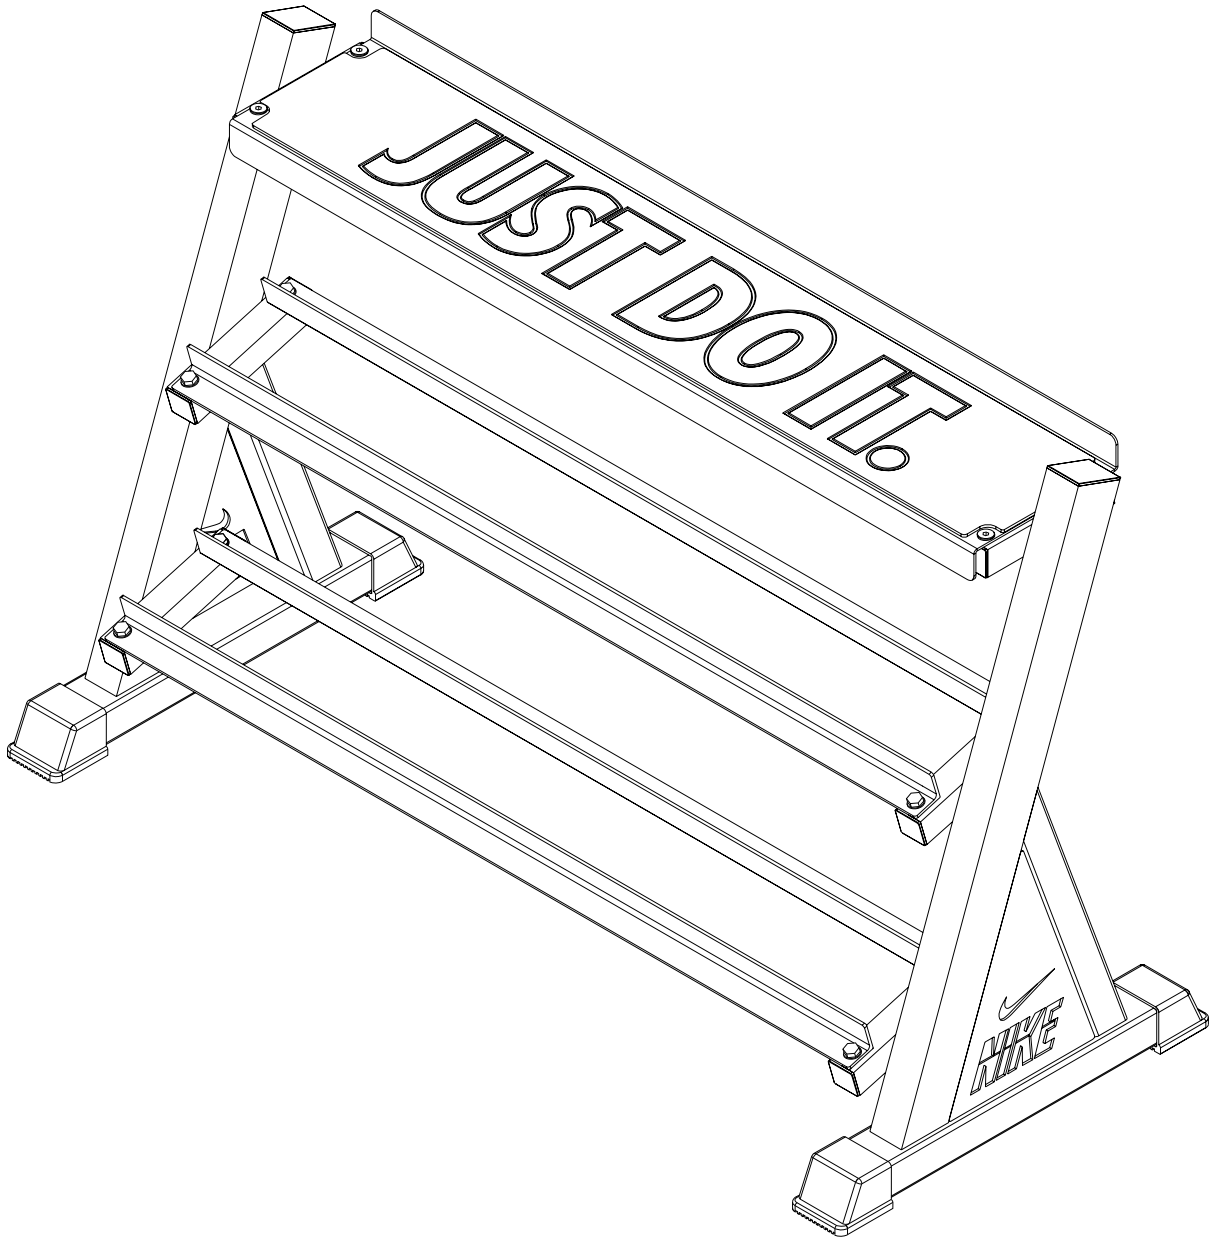

Nike Dumbbell & Kettlebell Storage Rack

Assembly Instructions
組立説明書

Access Instructional Guides at [NikeStrength.com](https://www.nikestrength.com)
NikeStrength.comでマニュアルをご覧いただけます。

Nike Dumbbell & Kettlebell Storage Rack. Assembly Instructions
ナイキ ダンベル&ケトルベルストレージラック 組み立て手順

Not Included
Hex Key, Wrench

同梱されていないもの：六角レンチ、
レンチ

Part / 部品	Description / 説明	Size / サイズ	Quantity / 数量
1	 Hex Lock Nut / ロックナット	M10	12
2	 Flat Washer / ワッシャー	Ø10	20
3	 Hex Bolt / 六角ボルト	M10x55	8
4	 Allen Bolt / 六角穴付きボルト	M10x60	4