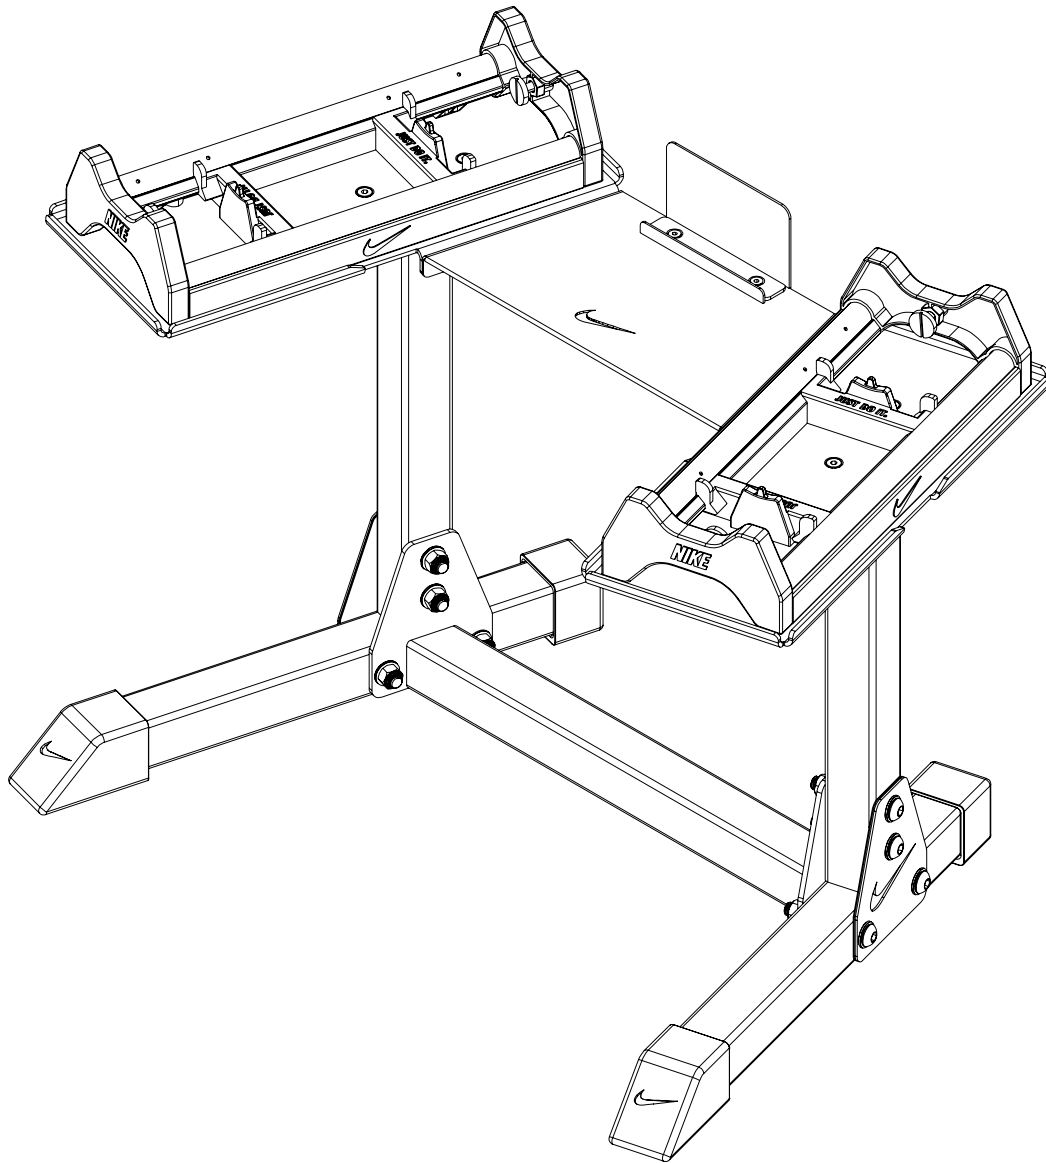

Nike Adjustable Dumbbell Stand

Assembly Instructions

組立説明書

Access Instructional Guides at [NikeStrength.com](https://www.nikestrength.com)
NikeStrength.comでマニュアルをご覧ください。

Part / 部品	Description / 説明	Size / サイズ	Quantity / 数量
1	 Allen Bolt / 六角穴付きボルト	M12x80	8
2	 Large Flat Washer / 大径ワッシャー	Ø12	16
3	 Hex Lock Nut / ロックナット	M12	8
4	 Allen Bolt / 六角穴付きボルト	M8x45	4
5	 Flat Washer / ワッシャー	Ø8	4
6	 Hex Lock Nut / ロックナット	M8	4
7	 Allen Bolt / 六角穴付きボルト	M6x18	2
8	 Small Flat Washer / 小径ワッシャー	Ø6	2
9	 Hex Lock Nut / ロックナット	M6	2
10	 Allen Bolt / 六角穴付きボルト	M5x15	12
11	 Small Flat Washer / 小径ワッシャー	Ø5	16
12	 Hex Lock Nut / ロックナット	M5	4
13	 Split Lock Washer / スプリングワッシャー	Ø5	8
14	 White Backing Plate / バックプレート (白)		2
15	 Black Backing Plate / バックプレート (黒)		2

 **Choking Hazard.** Small parts - Please exercise caution if small children or pets are present.
 窒息の危険あり。小さな部品のため、小さなお子様やペットがいる場合は注意してください。

1