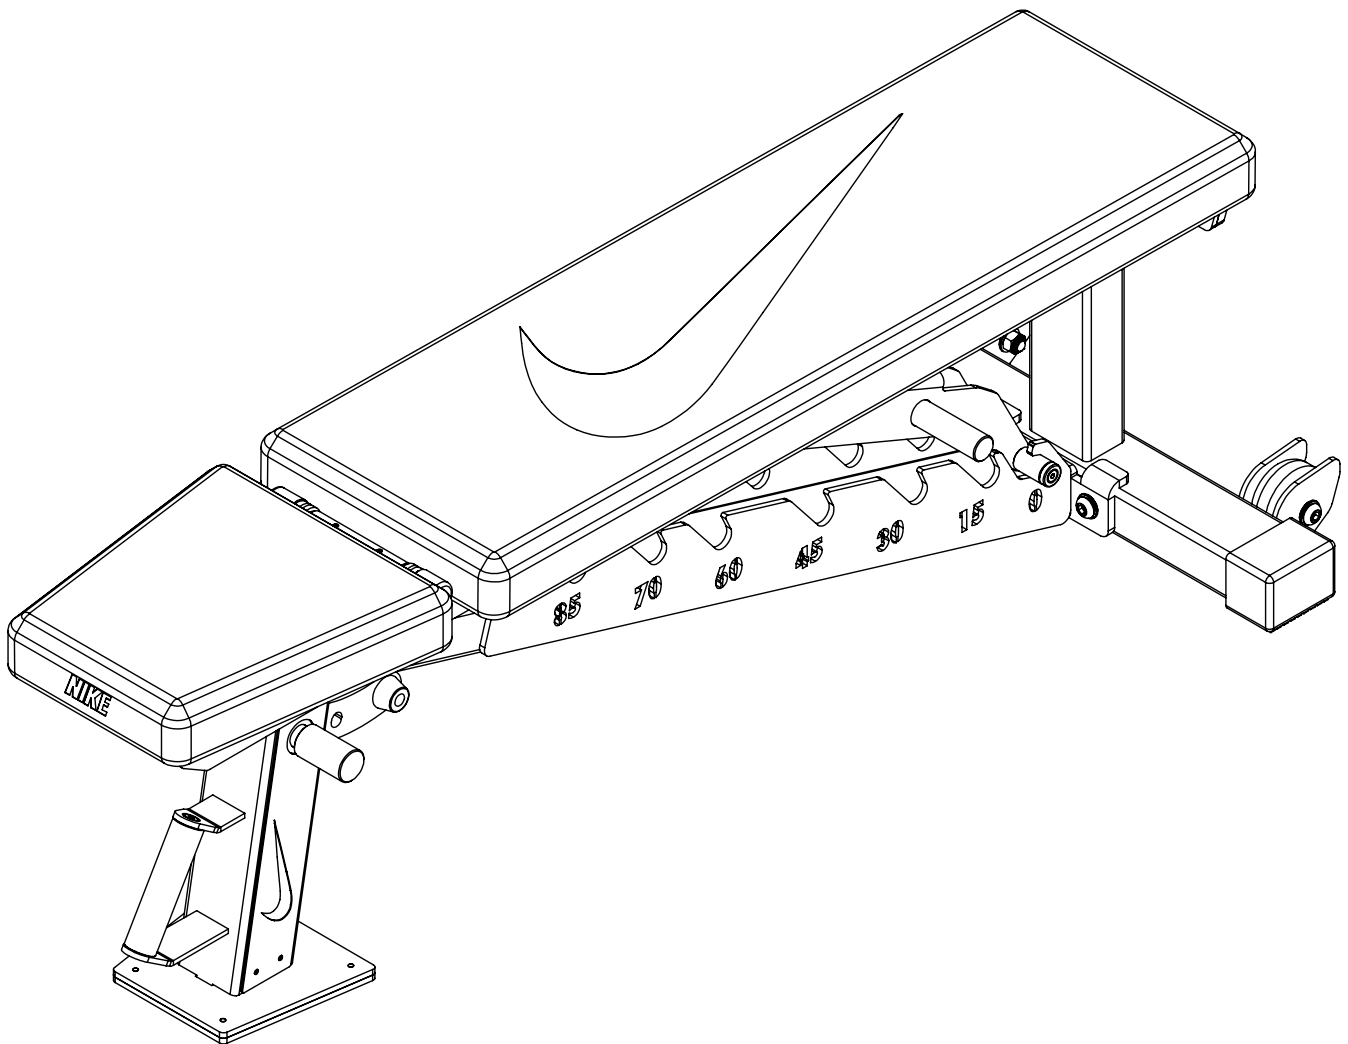

# Nike Adjustable Weight Bench

Assembly Instructions

組立説明書

Access Instructional Guides at [NikeStrength.com](https://www.nikestrength.com)  
NikeStrength.comでマニュアルをご覧ください。

**Nike Adjustable Weight Bench. Assembly Instructions**  
 ナイキ アジャスタブルウエイトベンチ 組み立て手順

**Not**  
 Hex Key, Wrench  
 同梱されていないもの：  
 六角レンチ、レンチ

Part / 部品	Description / 説明	Size / サイズ	Quantity / 数量
1	 <b>Allen Bolt</b> / 六角穴付きボルト	<b>M12x100</b>	<b>2</b>
2	 <b>Flat Washer</b> / ワッシャー	<b>Ø12</b>	<b>4</b>
3	 <b>Hex Lock Nut</b> / ロックナット	<b>M12</b>	<b>2</b>
4	 <b>Allen Bolt</b> / 六角穴付きボルト	<b>M10x30</b>	<b>10</b>
5	 <b>Split Lock Washer</b> / スプリングワッシャー	<b>Ø10</b>	<b>10</b>
6	 <b>Small Flat Washer</b> / 小径ワッシャー	<b>Ø10</b>	<b>10</b>