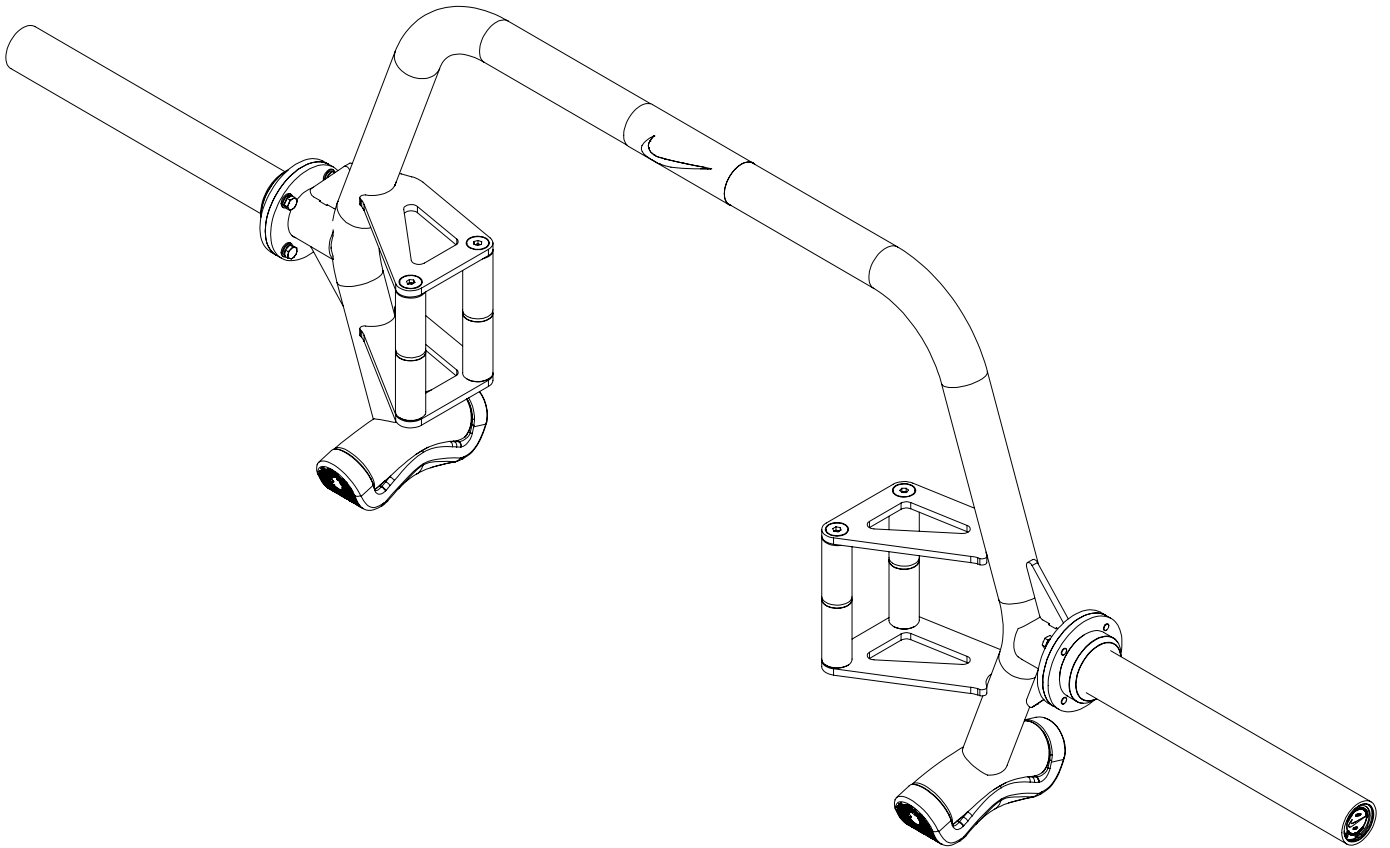

Nike Open Trap Bar

Assembly Instructions

組立説明書

Access Instructional Guides at [NikeStrength.com](https://www.nikestrength.com)
NikeStrength.comでマニュアルをご覧いただけます。

Part / 部品	Description / 説明	Size / サイズ	Quantity / 数量
1	 Hex Bolt / 六角ボルト	M8x20	8
2	 Split Lock Washer / スプリングワッシャー	Ø8	8
3	 Flat Washer / ワッシャー	Ø8	8

 **Choking Hazard.** Small parts - Please exercise caution if small children or pets are present.
窒息の危険あり。小さな部品のため、小さなお子様やペットがいる場合は注意してください。

1