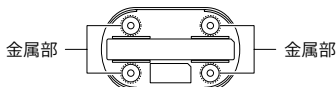

長くご愛用いただくために

お手入れの際は、以下の点にご注意ください。

■本体

- お手入れは、電源が切れていることを確認してから行ってください。
- シンナー・ベンジン・アルコールなどでは拭かないでください。
- 水分がかからないようご注意ください。
  1. 本品が傷付かないよう柔らかい布で汗や湿気を丁寧に拭き取ってください。コントロール側面の金属部は、こすらないようご注意ください。

2. 風通しの良い日陰で自然乾燥させてください。

■電極

- 電極は取り外して洗濯してください。
- 付属の洗濯ネットに入れて洗濯機でデリケート洗いをするか、手洗い(押し洗い)をしてください。
- 衣類用の中性洗剤で洗ってください。
- 塩素系漂白剤、酸性洗剤、柔軟剤などは使用しないでください。
- 洗剤のすすぎ残しがないよう、しっかりすすいでください。
- 手絞りの場合は弱く、遠心脱水の場合は短時間で絞ってください。
- 脱水後、濡れたまま放置しないでください。
- 洗濯ネットに入れたまま、直射日光を避けて陰干ししてください。
- タンブル乾燥機は使用しないでください。
- アイロンはかけないでください。